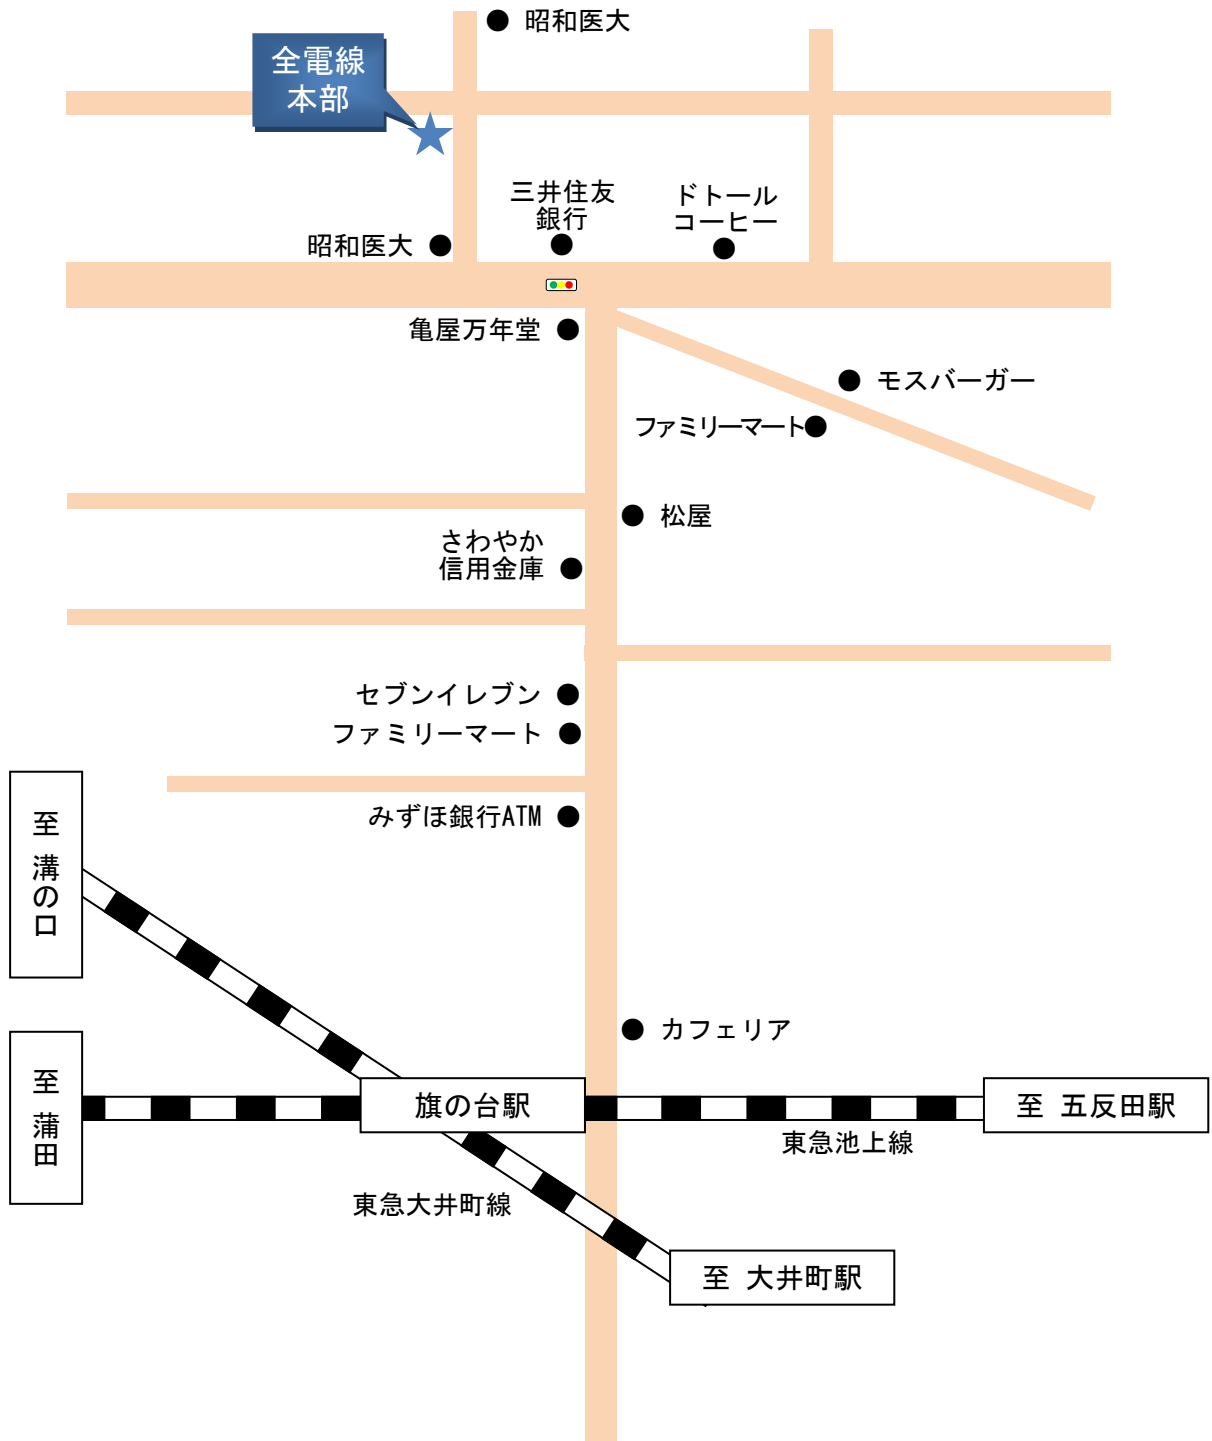

アクセス

(1) 本部

〒142-0064 東京都品川区旗の台1-11-6 Tel : 03-3785-2991 Fax : 03-3785-2995
東急池上線・東急大井町線 旗の台駅 徒歩5分

(2) 関西支部

〒530-0047 大阪市北区西天満5-11-25 Tel : 06-6315-0755 Fax : 06-6315-0757

JR大阪駅南口（御堂筋口） 徒歩15分／南森町（1番出口） 徒歩5分